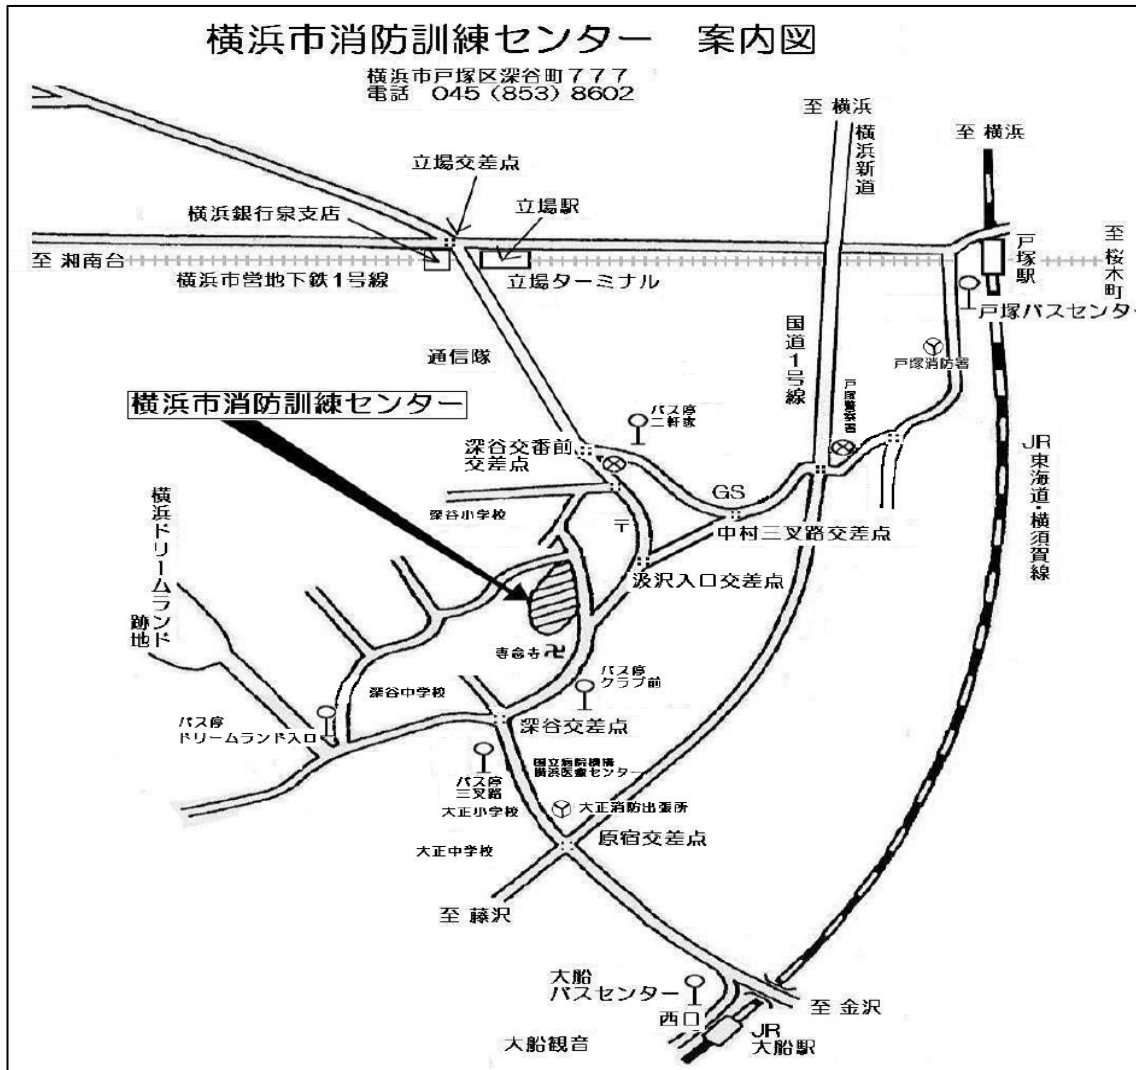

1 実施日時

平成 27 年 2 月 28 日（土） 午前 11 時 00 分から午前 11 時 30 分まで

2 実施場所

横浜市消防訓練センター 震災対策訓練場
横浜市戸塚区深谷町 777 番地（裏面地図参照）

3 訓練参加部隊等

- (1) 横浜市消防局 特別高度救助部隊
戸塚消防署吉田特別救助隊
- (2) 特定非営利活動 救助犬訓練士協会（RDTA）

4 訓練内容

高度救助資機材及び救助犬を活用した捜索救助訓練

5 取材について

取材していただける際は、直接、訓練会場へお越しください。

連携訓練会場

- 「JR戸塚駅」からは、
西口戸塚バスターミナルから神奈川中央交通バス(立場バスターミナル行き)を利用し、バス停「二軒家」で下車、徒歩10分です。
「JR戸塚駅」からの所要時間は、35分程度です。
- 「市営地下鉄立場駅」からは、
バスターミナルから神奈川中央交通バス(戸塚バスセンター行き)を利用し、バス停「二軒家」で下車、徒歩10分です。
「市営地下鉄立場駅」からの所要時間は、25分程度です。
- 「JR大船駅」からは、
西口バス停から神奈川中央交通バス(ドリームランド行き)を利用し、バス停「三叉路」下車、徒歩15分です。
「JR大船駅」からの所要時間は、45分程度です。